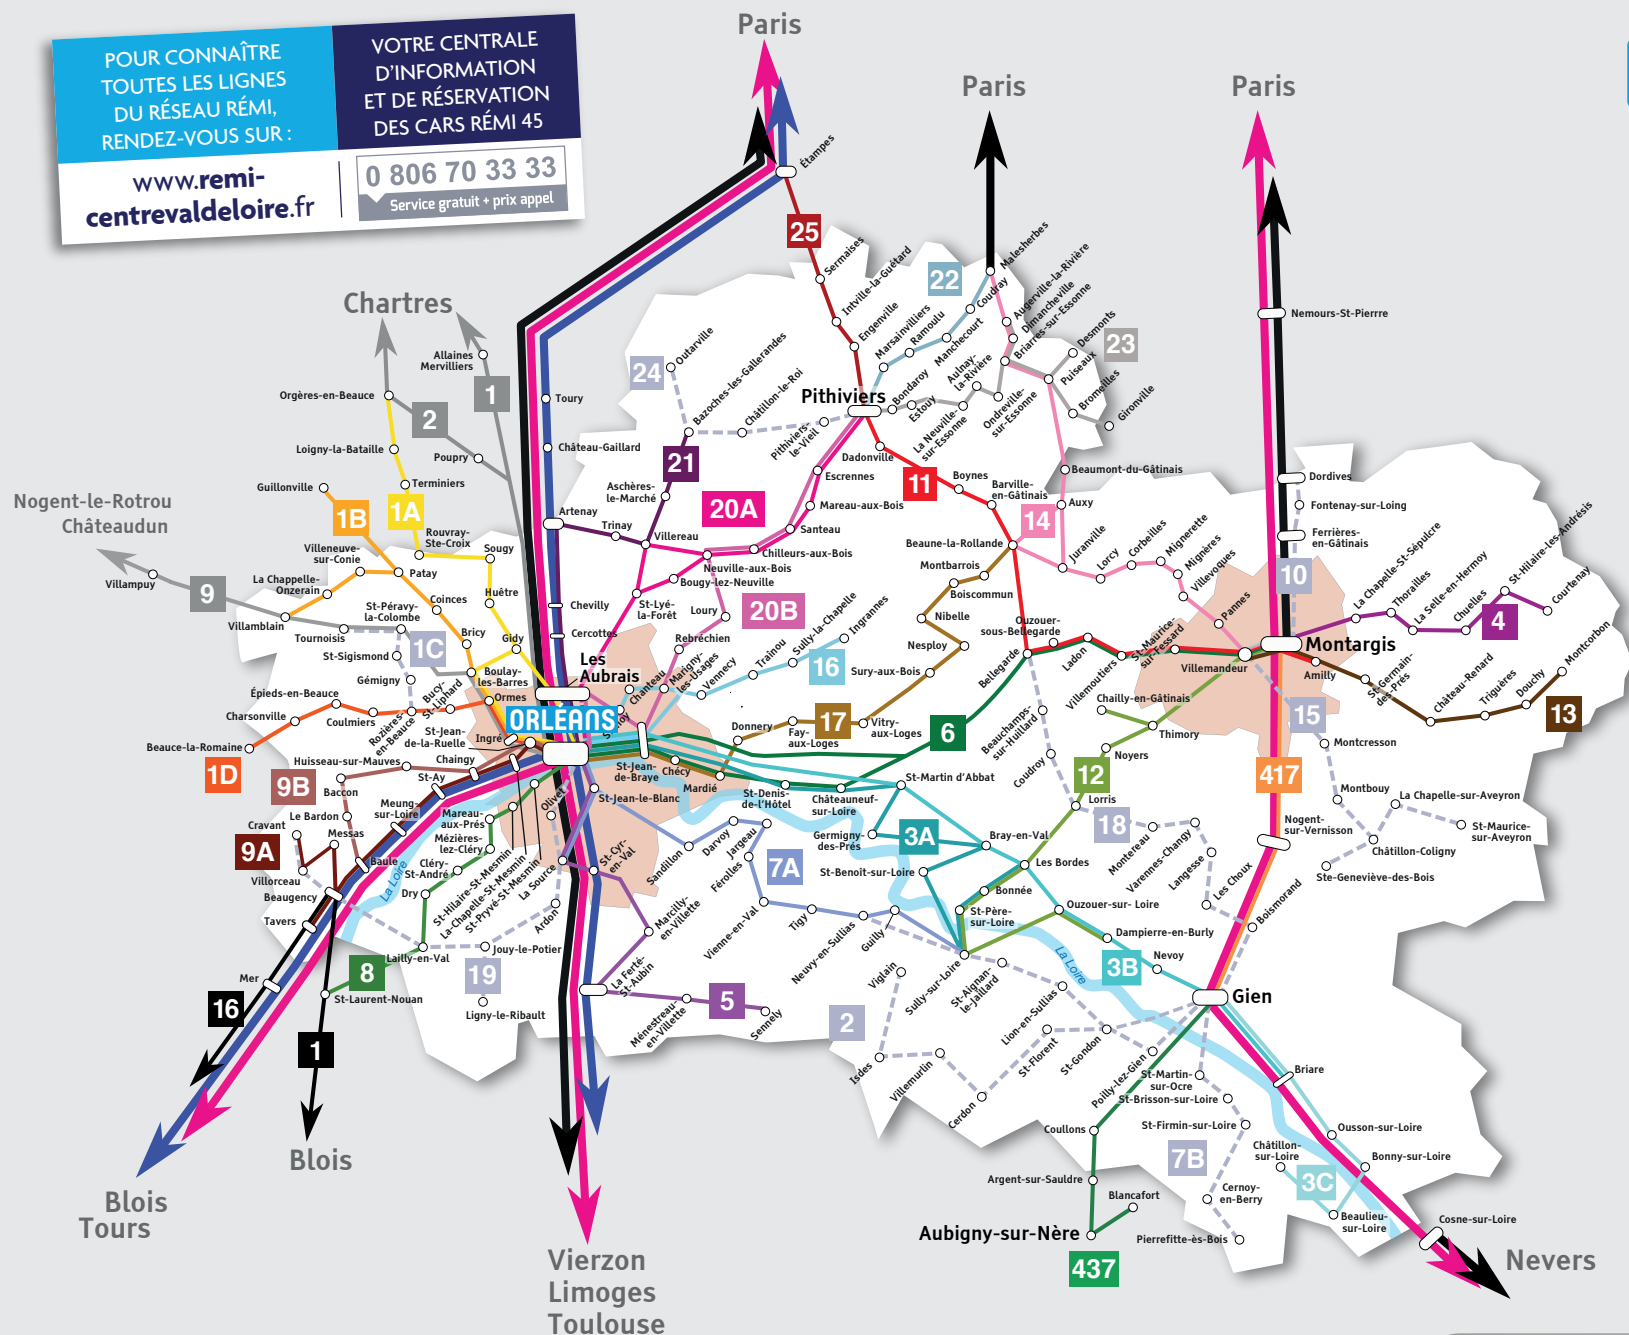

Plan de réseau Rémi 45

POUR CONNAÎTRE TOUTES LES LIGNES DU RÉSEAU RÉMI, RENDEZ-VOUS SUR : www.remi-centrevalde Loire.fr

VOTRE CENTRALE D'INFORMATION ET DE RÉSERVATION DES CARS RÉMI 45

0 806 70 33 33
Service gratuit + prix appel

RÉSEAU CAR RÉMI

- LIGNES RÉGULIÈRES CAR RÉMI 45
- LIGNES SCOLAIRES OUVERTES AUX VOYAGEURS SOUS CONDITIONS
- LIGNES RÉGULIÈRES CAR RÉMI 28
- LIGNES RÉGULIÈRES CAR RÉMI 41

RÉSEAU TRAIN

- LIGNES DE TRAIN RÉMI
- LIGNES DE TRAIN RÉMI EXPRESS
- AUTRES LIGNES DE TRAIN

RÉSEAUX TRANSPORTS URBAINS

RÉSEAUX DE BUS ET DE TRAIN (TRAJETS INTERNES INTERDITS)

Zoom sur l'agglomération d'Orléans

POUR CONNAÎTRE
TOUTES LES LIGNES
DU RÉSEAU RÉMI,
RENDEZ-VOUS SUR :

www.remi-centrevalde Loire.fr