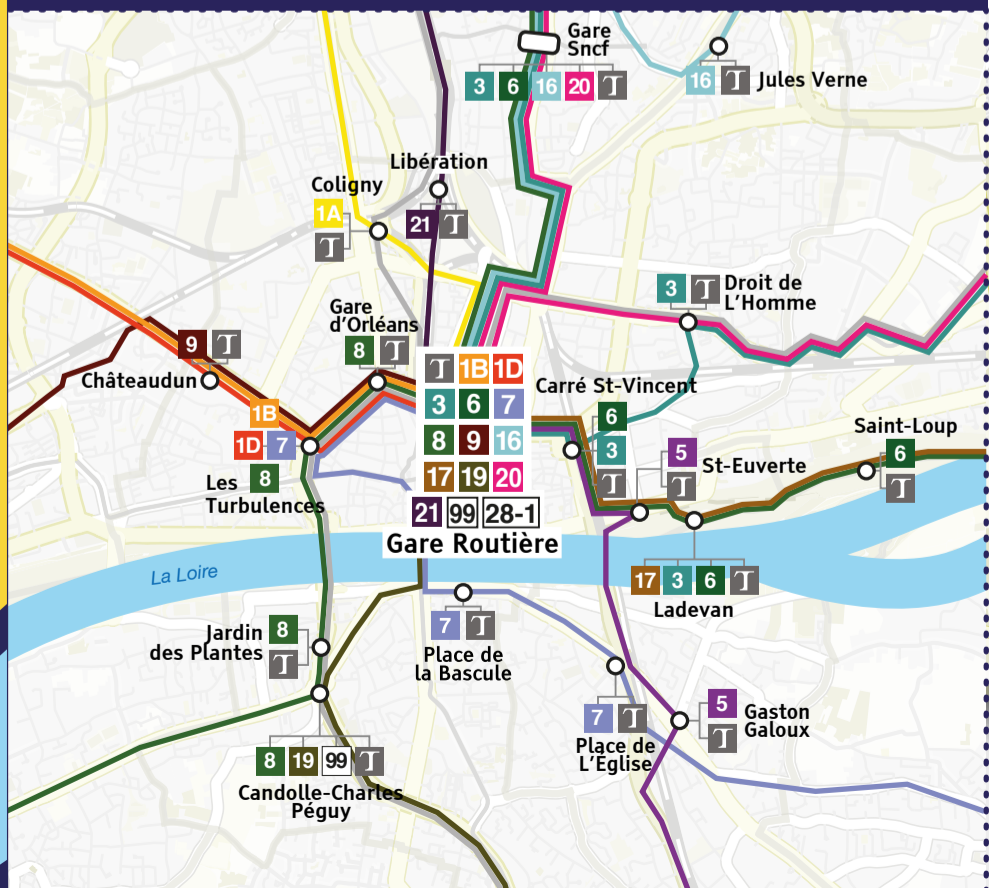

ZOOM CENTRE-VILLE D'ORLÉANS

RÉSEAUX CAR RÉMI

- POINTS D'ARRÊT
- LIGNE RÉGULIÈRE CAR RÉMI 45
- LIGNE RÉGULIÈRE CAR RÉMI 28
- RÉSEAUX TAO