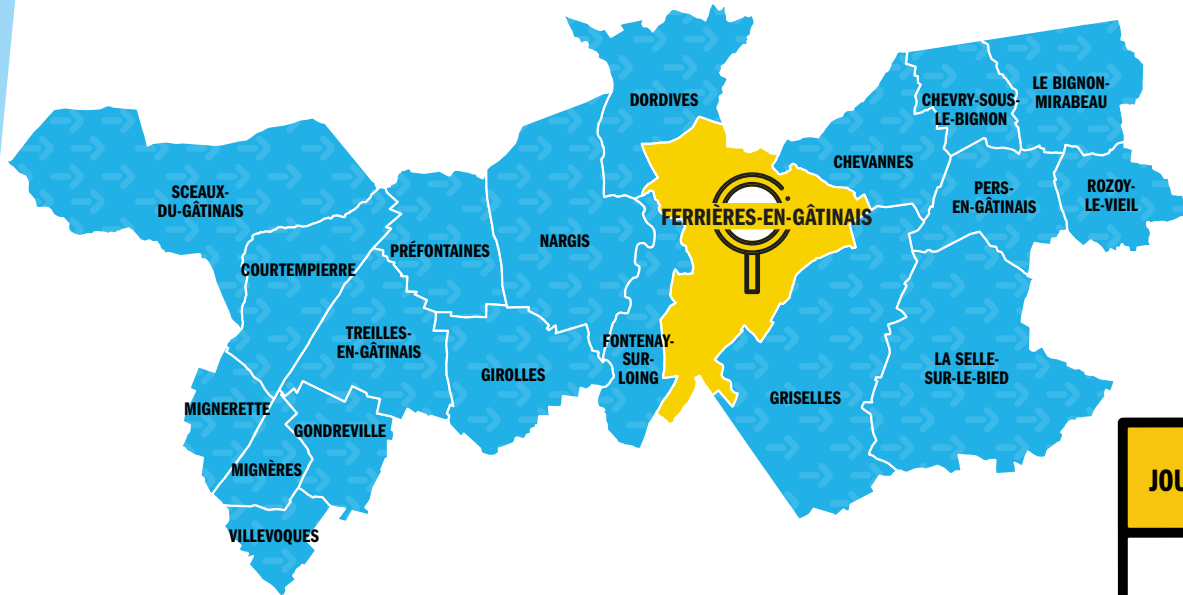

RÉMI 45

DE VOTRE DOMICILE VERS LA COMMUNE
PRINCIPALE DE VOTRE SECTEUR

Rémi+ | 
Centre-Val de Loire
à la demande

SECTEUR

Ferrières-
en-Gâtinais

45-15 - Juillet 2024

LA RÉGION ORGANISE VOS DÉPLACEMENTS
EN CENTRE-VAL DE LOIRE

www.remi-centrevalde Loire.fr

Rémi | 
Centre-Val de Loire
RÉSEAU DE MOBILITÉ INTERURBAINE

ZOOM SUR

Rémi+ à la demande

ACCESSIBLE À TOUS LES HABITANTS DU SECTEUR !

**RÉMI + À LA DEMANDE
VOUS EMMÈNE VERS LA COMMUNE
PRINCIPALE DE VOTRE SECTEUR**

Plus d'informations sur
www.remi-centrevaldeloire.fr

LA PRISE EN
CHARGE S'EFFECTUE
À VOTRE DOMICILE

J'HABITE

JE VAIS

JOURS	ALLER ARRIVÉE À FERRIÈRES-EN-GÂTINAIS	POINTS D'ARRÊTS	RETOUR DÉPART DE FERRIÈRES-EN-GÂTINAIS
MERCREDI	13 H 30	PLACE SAINT-MACÉ	16 H 30
		GARE SNCF FERRIÈRES-FONTENAY SUR LOING	
		MAISON FRANCE SERVICES	
		LA POSTE	
VENDREDI	9 H	CARREFOUR MARKET	12 H
		PLACE SAINT-MACÉ	
		GARE SNCF FERRIÈRES-FONTENAY SUR LOING	
		MAISON FRANCE SERVICES	
		LA POSTE	
		CARREFOUR MARKET	