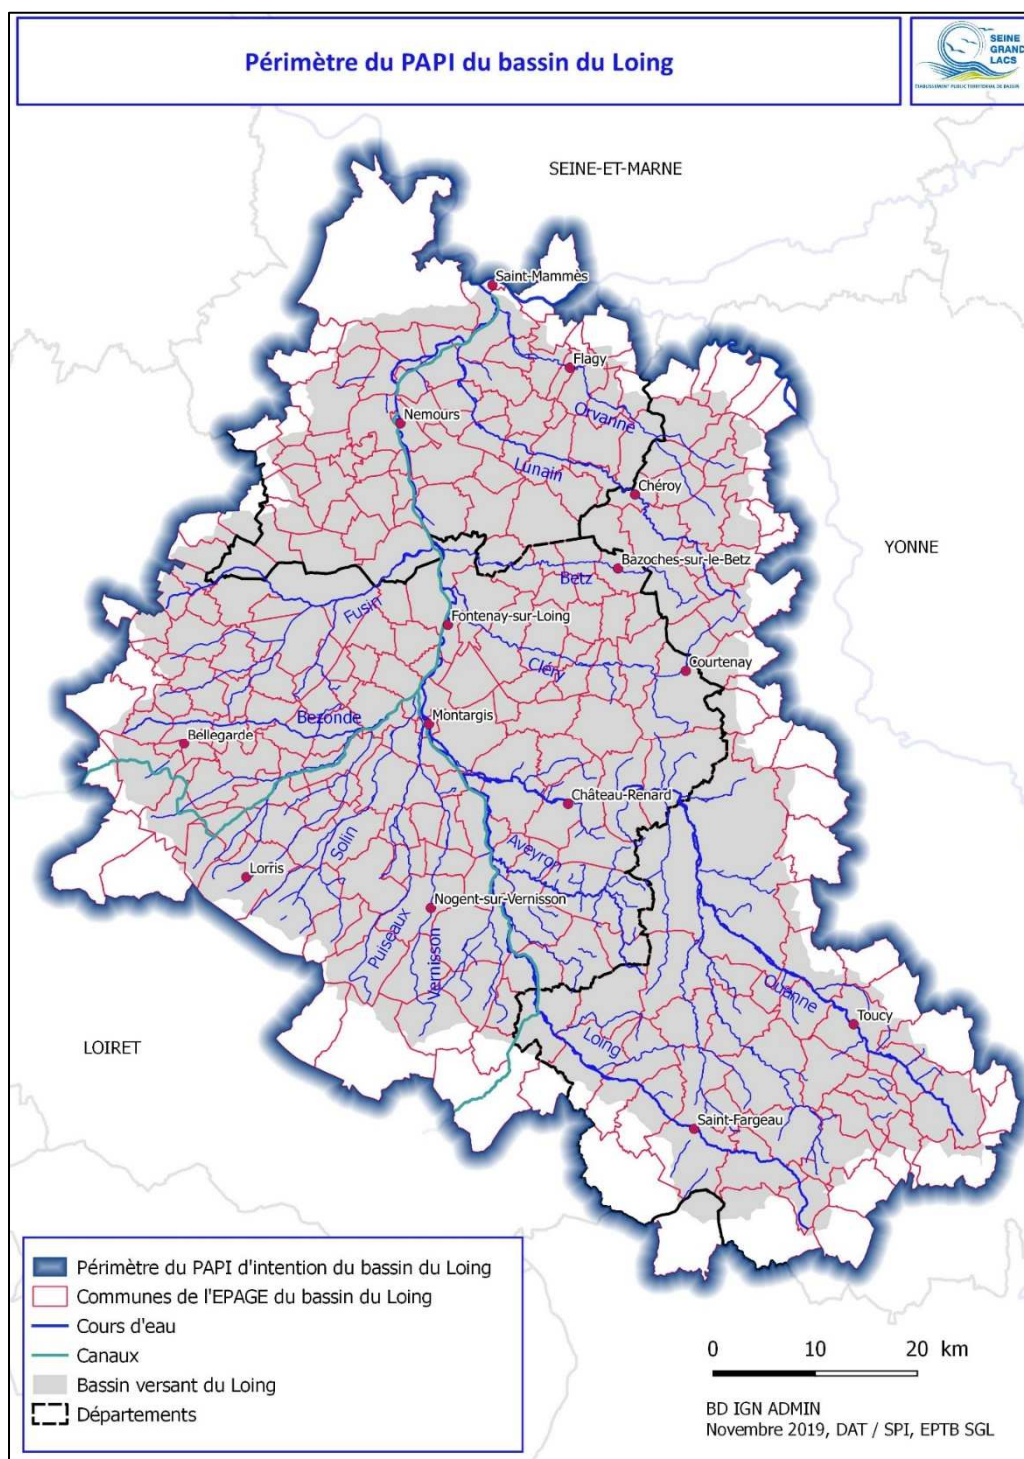

À l'issue de la période, l'ensemble des observations et remarques ainsi formulés seront prises en compte pour apporter les suites données au projet.

Le territoire et les communes concernées sont les présentés ci-dessous